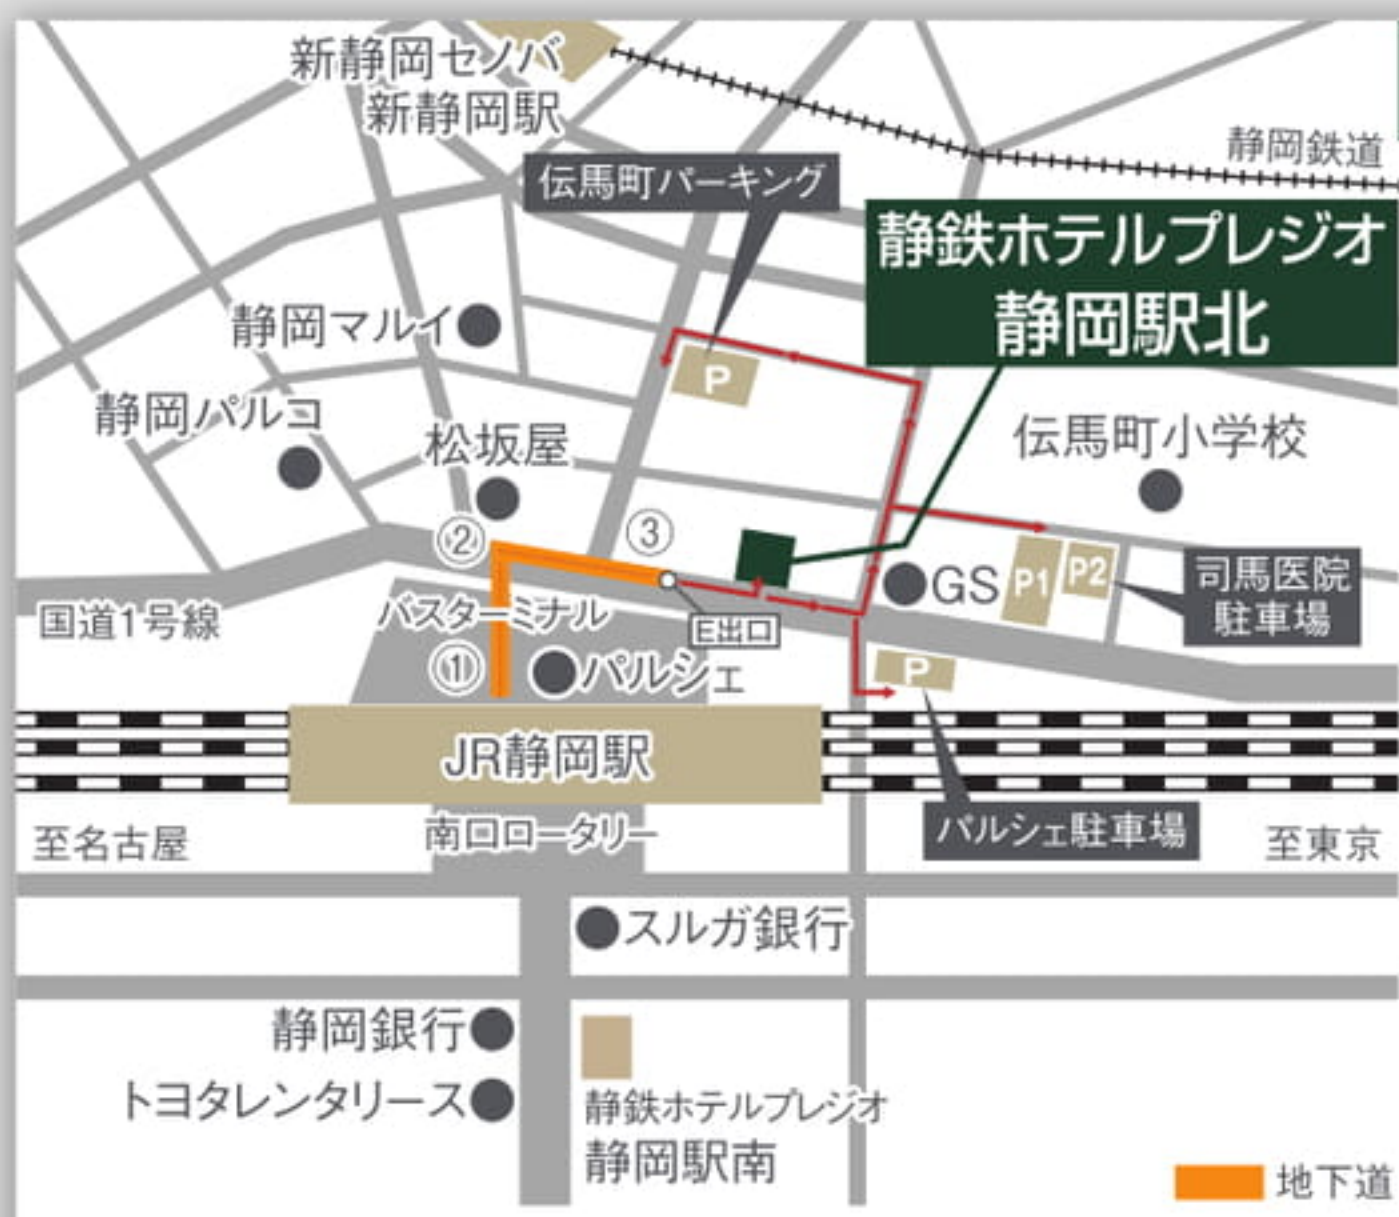

SHIZUTETSU
HOTEL PREZIO

くつろぎかなう泊り心地を。
a bit, Well.

ビジネスホテルにとどまらない、
最新のスペックを兼ね備えた最上のおもてなしホテル。
ビジネス・観光に是非ご利用ください。

JR静岡駅北口より徒歩3分

静鉄ホテルプレジオ[静岡駅北]
〒420-0857 静岡県静岡市葵区御幸町11-6
www.hotel-prezio.co.jp/ekikita/

Tel.054-252-2040
Fax.054-252-2044