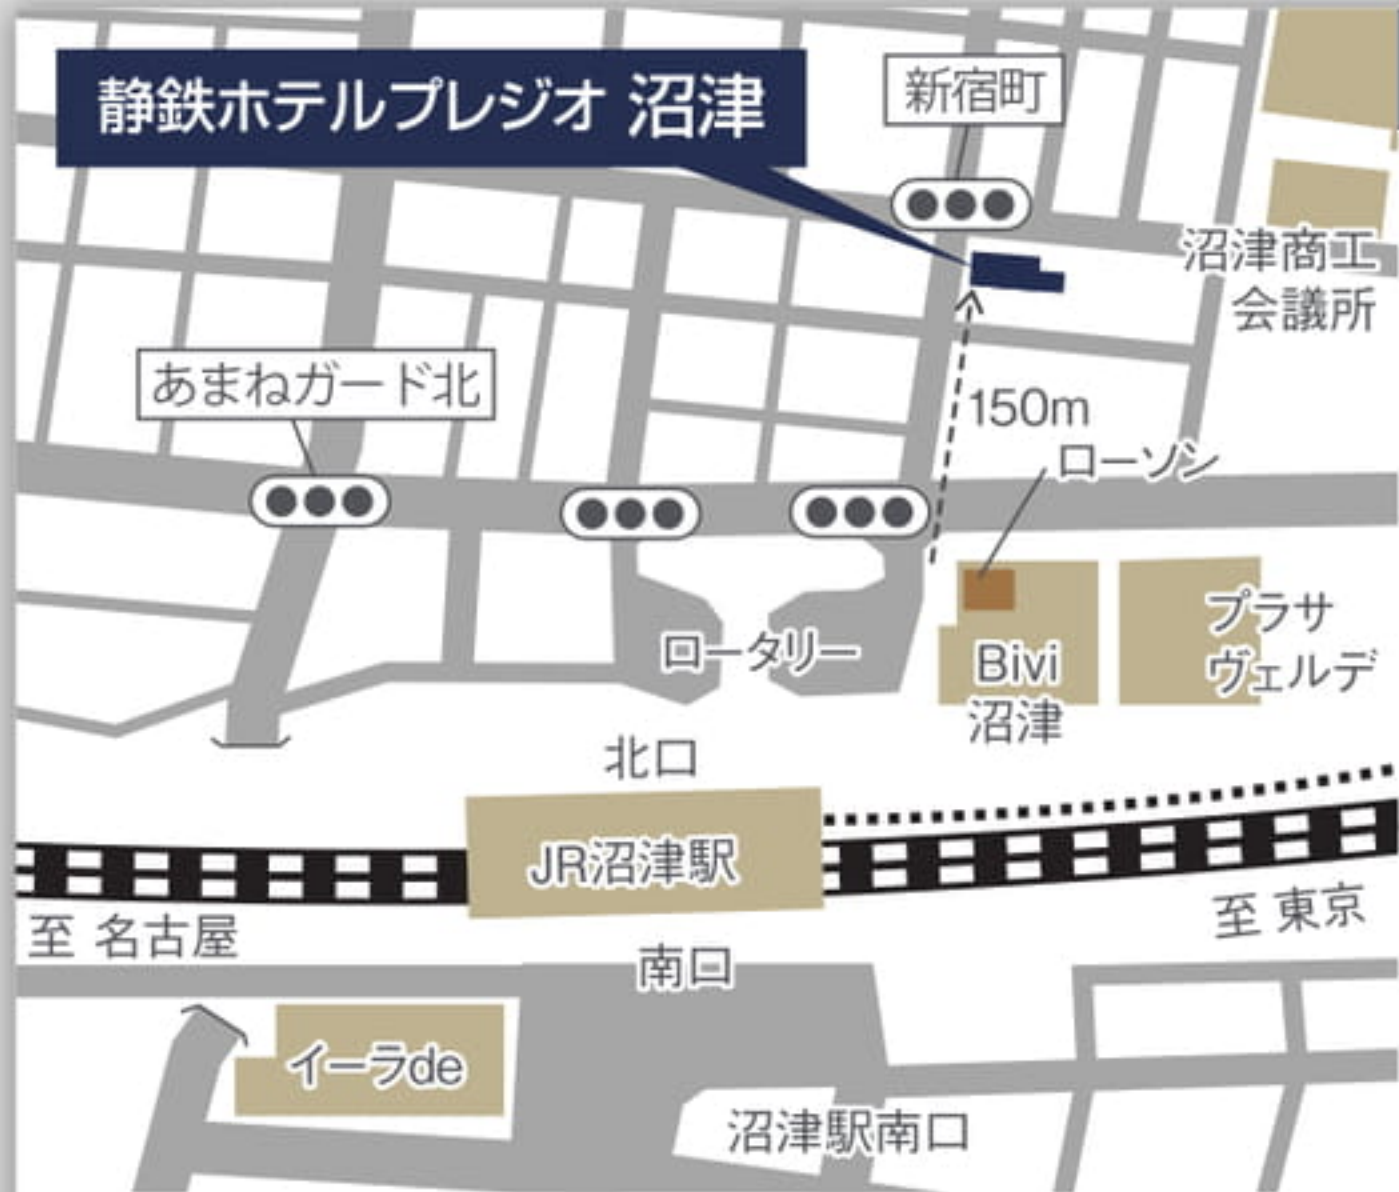

JR沼津駅北口より徒歩3分