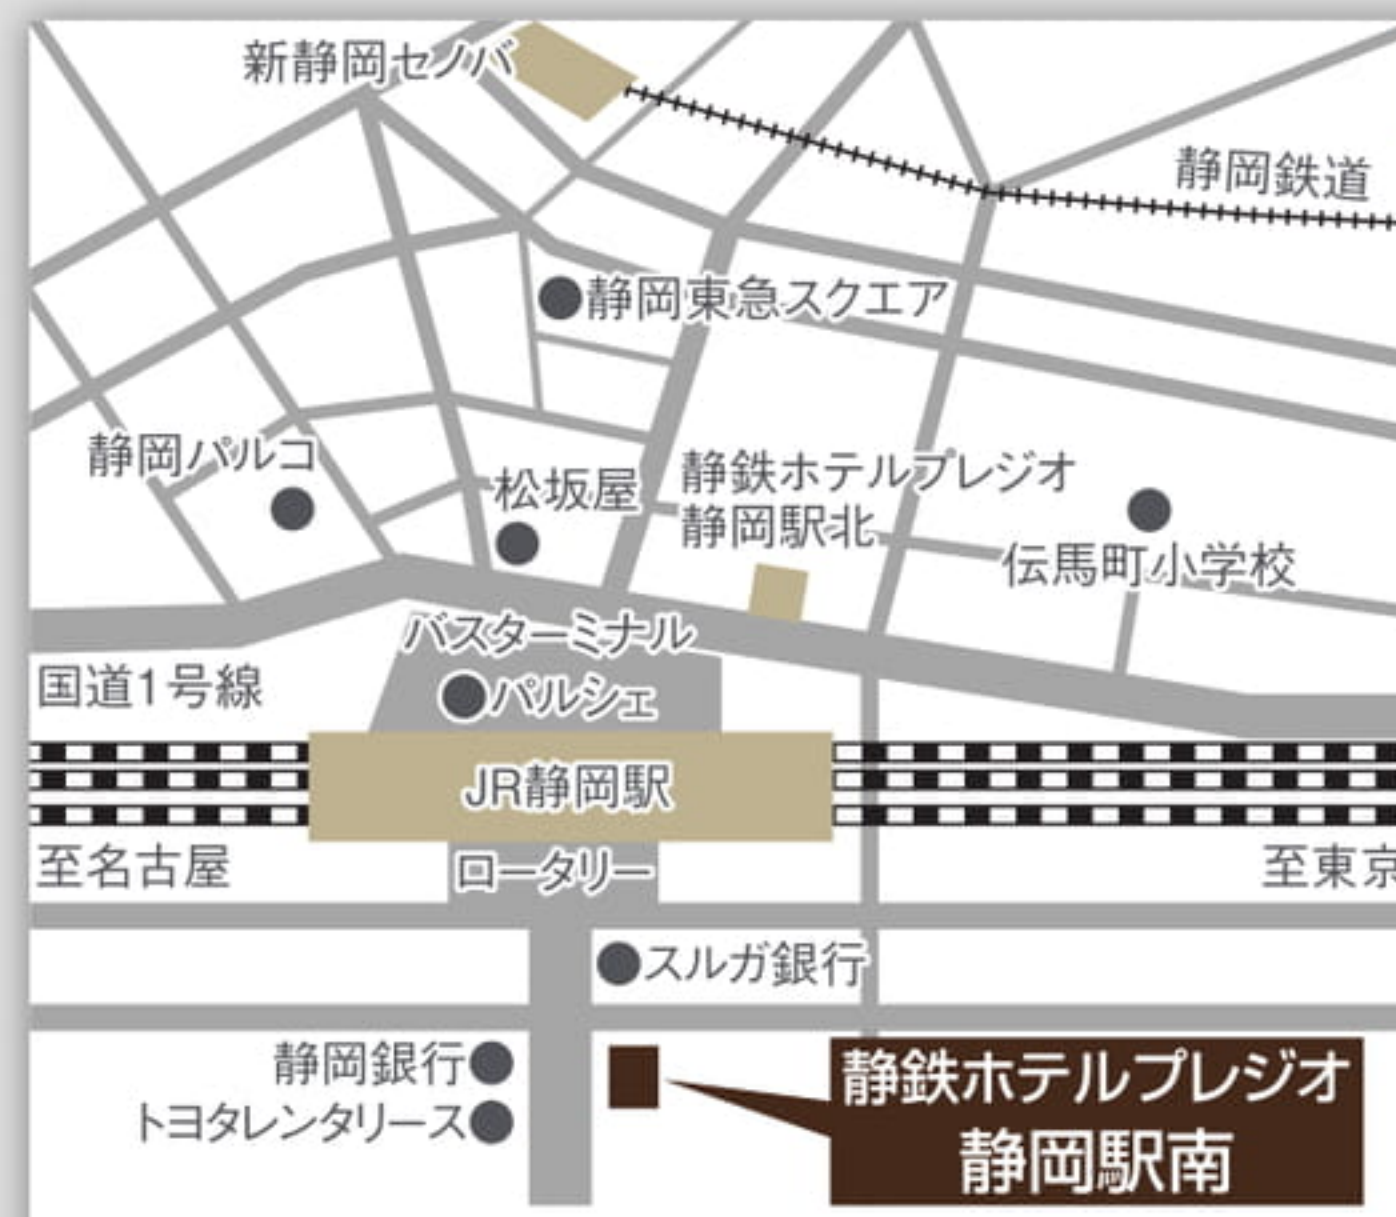

JR静岡駅南口より徒歩2分

静鉄ホテルプレジオ[静岡駅南]
〒422-8067 静岡県静岡市駿河区南町13-21
www.hotel-prezio.co.jp/ekinan/

Tel.054-202-5000
Fax.054-287-2800